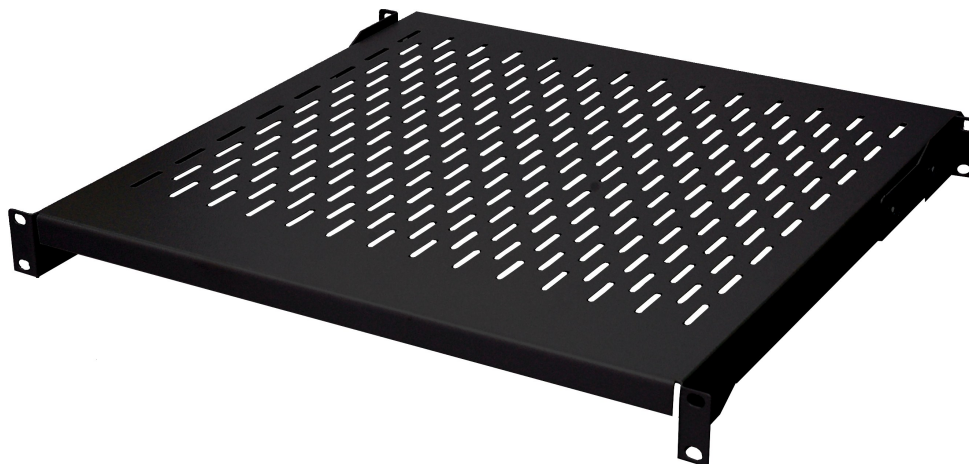

Karta Katalogowa

Półka stała 19", BKT 1U, 650 mm. gł. mocowana w 4 punktach, RAL 7021 czarny

Nr karty: KK_11111165.2V_02.16

Charakterystyka produktu

- Mocowana z przodu i z tyłu
- Wykonana z blachy stalowej
- Malowana standardowo RAL 7035 (jasnoszary)
- Tylne uchwyty z możliwością bezstopniowego przesuwu w podanym poniżej zakresie montażu
- Waga: 3,8 kg
- Nośność: 80 kg
- Kolor: RAL 7021

Wykonania / Warianty

Typ	Gł. (mm)	Zakres montażu (mm)	Index
1U	650	450—800	11111165.2V